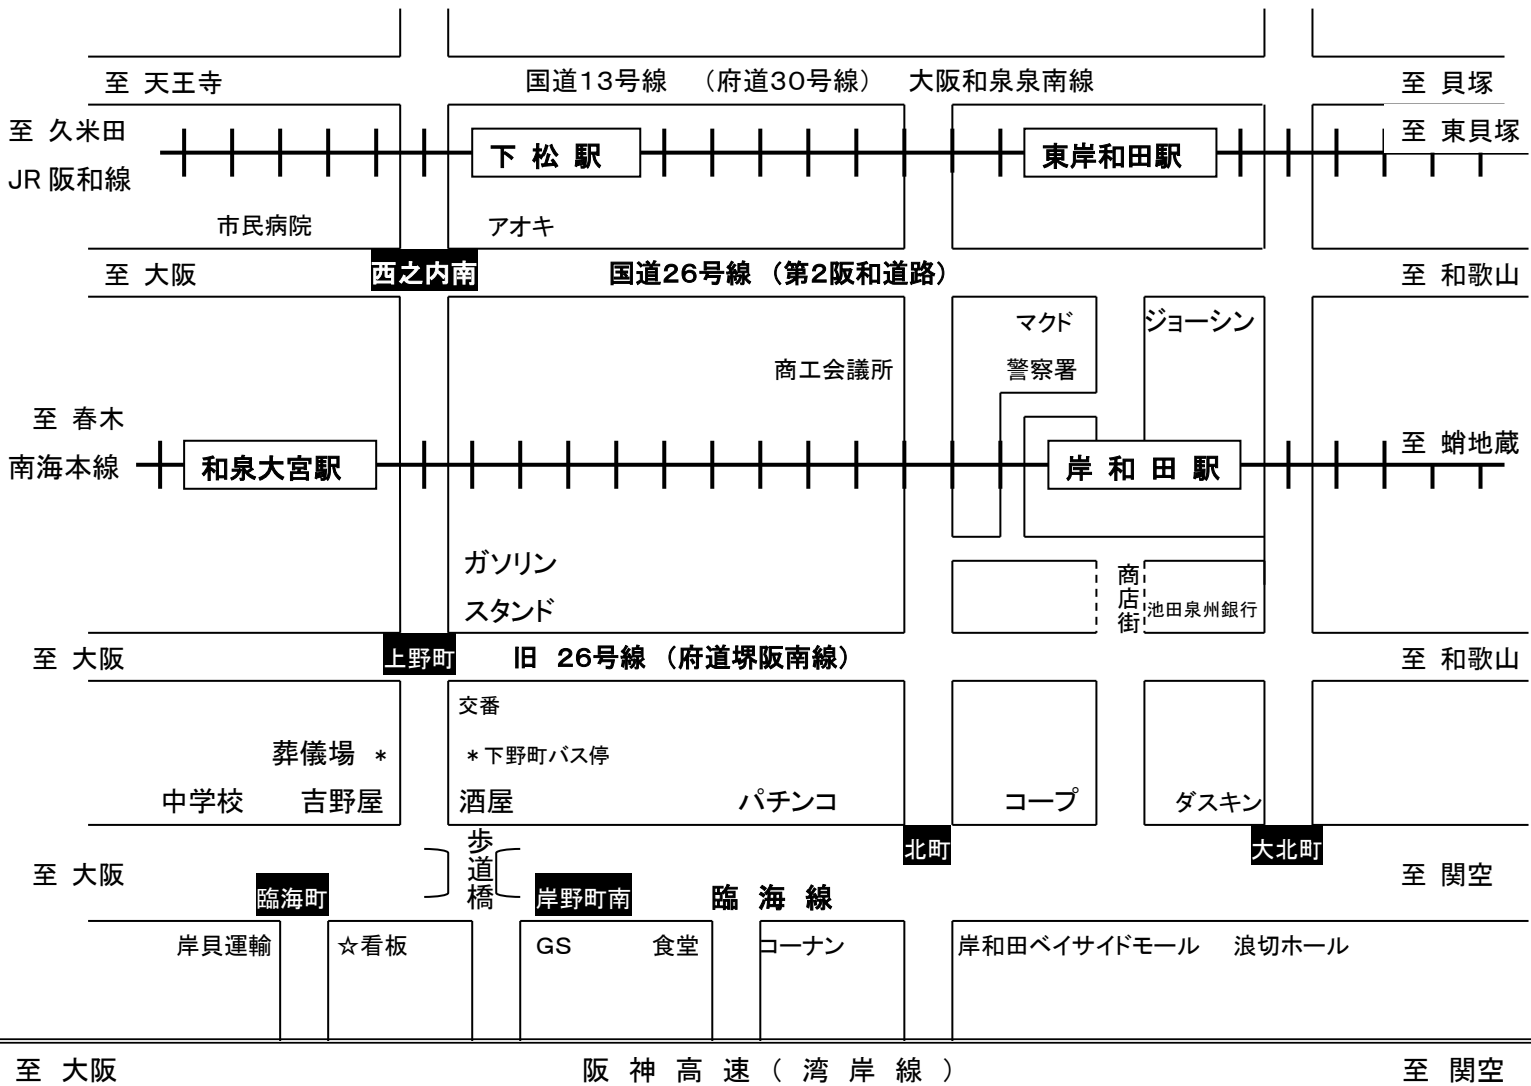

こちらは講習会の会場です。申込は、岸和田労働基準協会へお越しください。

講習会(学科)会場 大阪鉄工金属団地協同組合 付近見取り図

- ◎電車
 - 南海本線(岸和田)より徒歩 30分
 - 南海本線(和泉大宮)より徒歩 20分
 - 市営ローズバス(170円) 下野町バス停より徒歩 10分
 - 南ループ 岸和田駅発 8:05 下野町着 8:23
- ◎車
 - 大阪から 阪神高速湾岸線 岸和田北出口
 - 臨海線を南へ約5km右手
 - 和歌山から 阪神高速湾岸線 岸和田南出口
 - 臨海線を北へ約3km左手