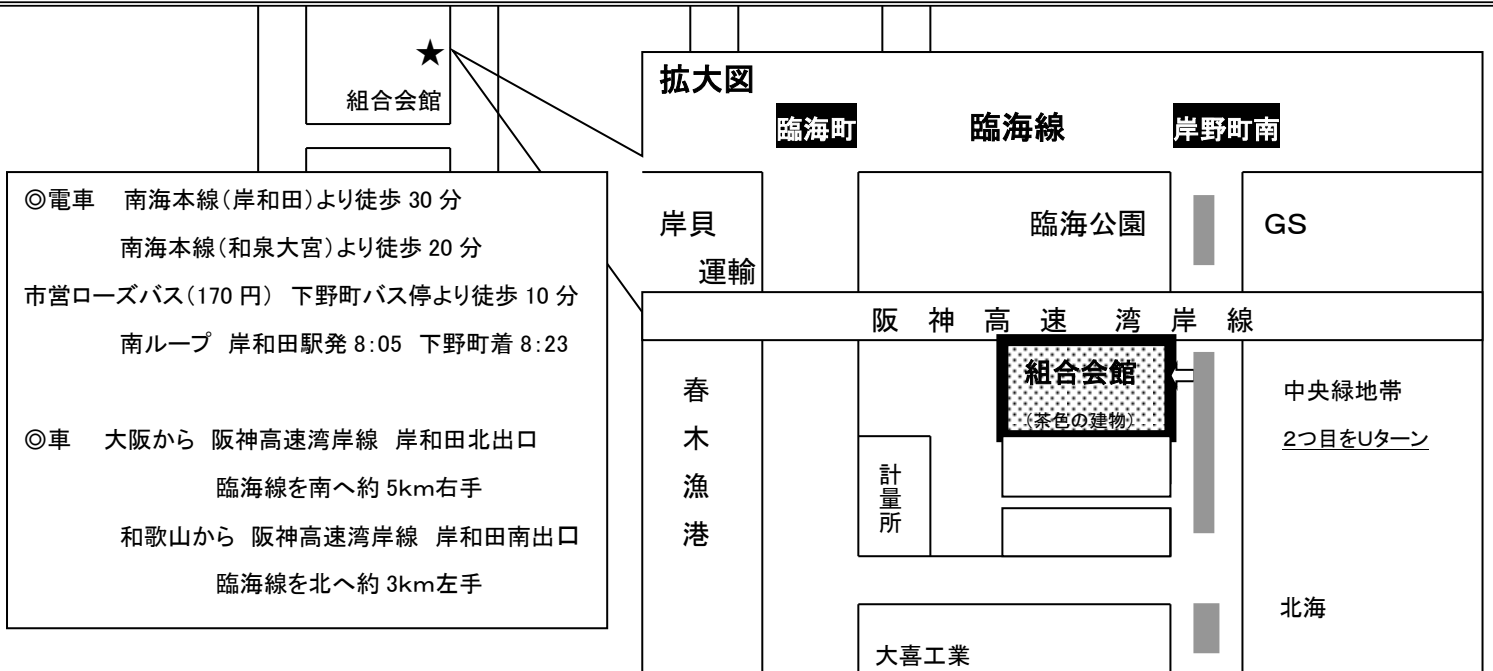

こちらは講習会の会場です。申込は、岸和田労働基準協会へお越しください。

講習会(学科)会場 大阪鉄工金属団地協同組合 付近見取り図

- ◎電車
 - 南海本線(岸和田)より徒歩 30分
 - 南海本線(和泉大宮)より徒歩 20分
 - 市営ローズバス(170円) 下野町バス停より徒歩 10分
 - 南ループ 岸和田駅発 8:05 下野町着 8:23
- ◎車
 - 大阪から 阪神高速湾岸線 岸和田北出口
 - 臨海線を南へ約5km右手
 - 和歌山から 阪神高速湾岸線 岸和田南出口
 - 臨海線を北へ約3km左手